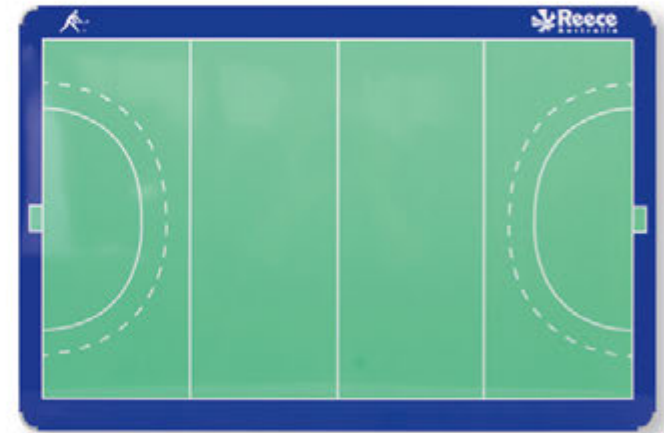

- aluminium bord
- geschikt als whiteboard
- geschikt als magneetbord
- geschikt voor tactiekbesprekingen

Groen
889037 - 1000

TACTIEKBORD

HOCKEY

ART.NR. **889038**

Maat: 40x60CM

€ **79,99**

- aluminium bord
- geschikt als whiteboard
- geschikt als magneetbord
- geschikt voor tactiekbesprekingen