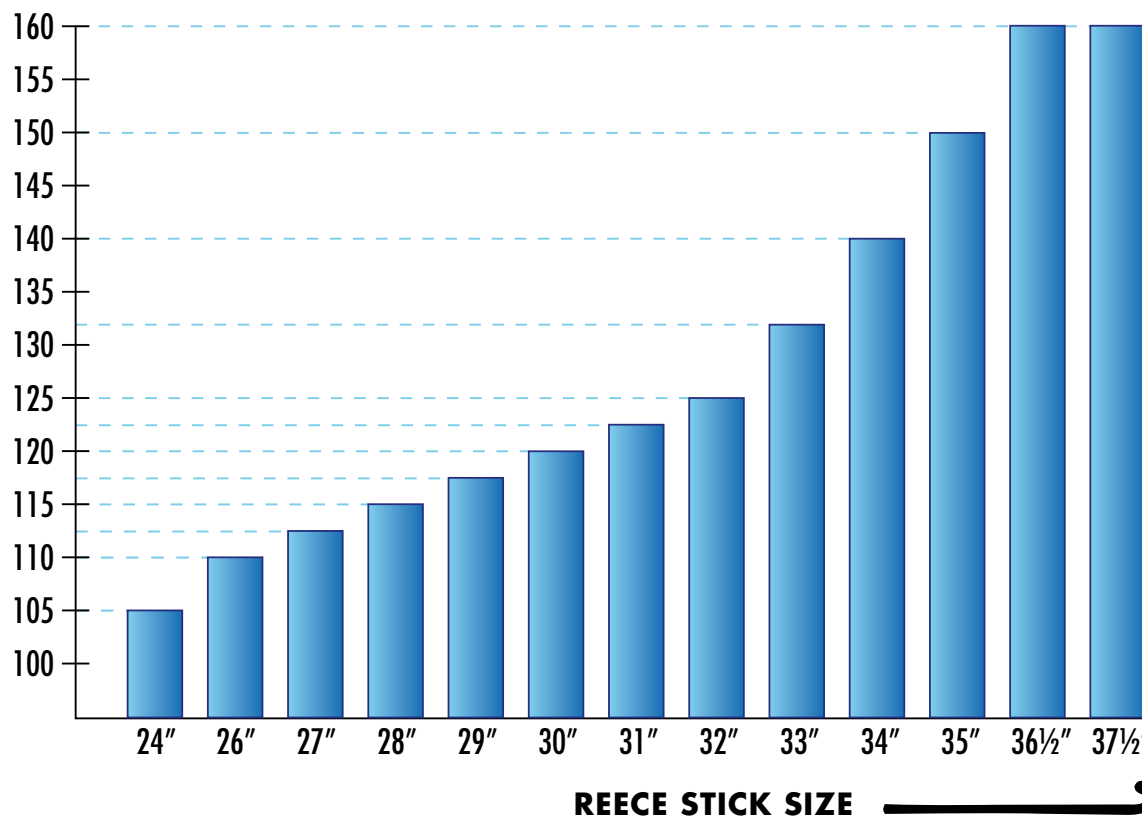

LENGTE

Hockeysticks zijn verkrijgbaar vanaf maat 24" tot en met maat 37,5". Vooral voor kinderen is het belangrijk de juiste maat stick aan te schaffen. Een te korte stick doet de slagkracht afnemen en heeft een negatieve invloed op de lichaamshouding. Bij een te lange stick is het moeilijk de bal onder controle te houden en wordt een verkeerde techniek aangeleerd. De tabel geeft een goede indicatie van de juiste sticklengte bij iedere lichaamshouding, maar laat je hier altijd goed bij adviseren.