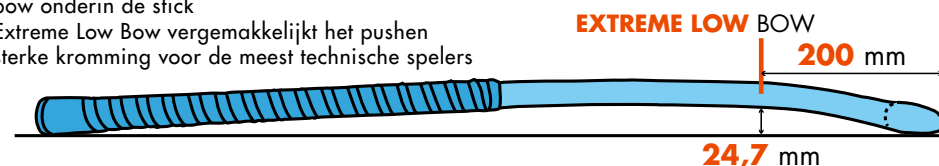

EXTREME LOW BOW

- » kromming van 24,7 mm
- » bow onderin de stick
- » Extreme Low Bow vergemakkelijkt het pushen
- » sterke kromming voor de meest technische spelers