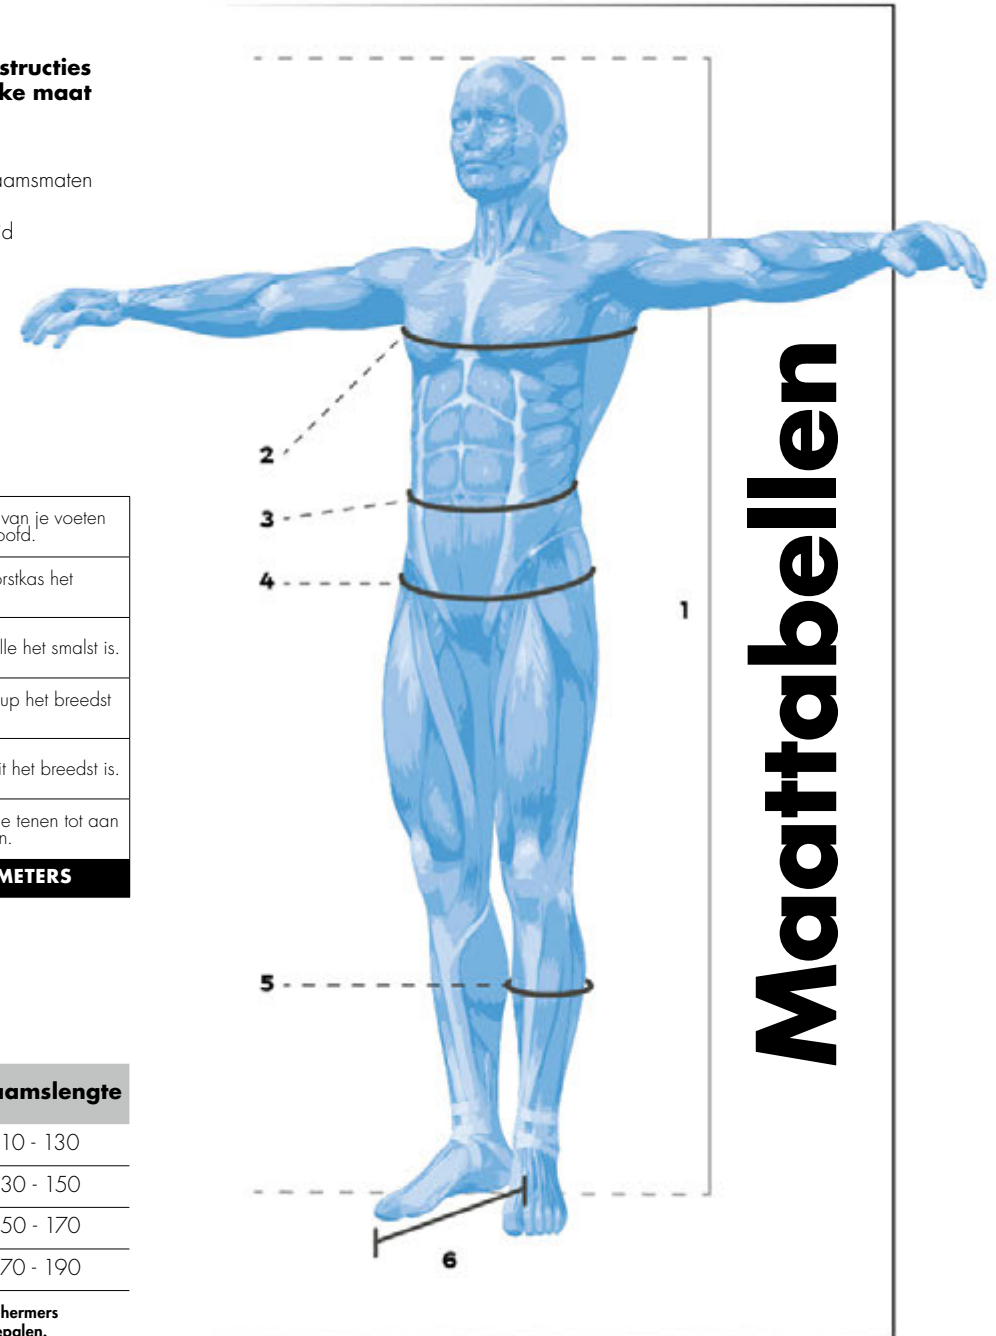

SCHOENEN SENIOR

Voetlengte	EU	UK	US
25,9	39	6	7
26,6	40	6,5	7,5
26,9	40,5	7	8
27,2	41	7,5	8,5
27,9	42	8	9
28,2	42,5	8,5	9,5
28,6	43	9	10
28,9	43,5	9,5	10,5
29,2	44	10	11
29,6	44,5	10,5	11,5
29,9	45	11	12
30,6	46	11,5	12,5
31,2	47	12	13

WEET JE NIET PRECIES WAT JE MAAT IS?

Gebruik onze maattabellen en meet instructies om zo goed mogelijk uit te vinden welke maat het beste bij jou past.

Onze maattabellen geven aan de hand van lichaamsmaten aan welke kledingmaat het beste past bij jouw lichaamsverhoudingen. We hebben een uitgebreid aanbod aan maten die kunnen variëren per kledingstuk, stof of pasvorm, daardoor kunnen kledingstukken iets afwijken van de aangegeven maat.

ZO MEET JE CORRECT

1	Lichaamslengte	Meet vanaf de onderkant van je voeten tot de bovenkant van je hoofd.
2	Borst	Meet rondom waar de borstkas het breedst is.
3	Taille	Meet rondom waar de taille het smalst is.
4	Heup	Meet rondom waar de heup het breedst is.
5	Kuitmaat	Meet rondom waar de kuit het breedst is.
6	Voetlengte	Meet vanaf de punt van de tenen tot aan de achterkant van je hielen.

MATEN WORDEN GEMETEN IN CENTIMETERS

SCHEENBESCHERMERS

Maat scheenbeschermer		Lichaamslengte
XS	Mini	110 - 130
S	Pupil	130 - 150
M	Junior	150 - 170
L	Senior	170 - 190

Deze maattabel is slechts een indicatie. Scheenbeschermers moeten worden gepast om de beste pasvorm te bepalen.