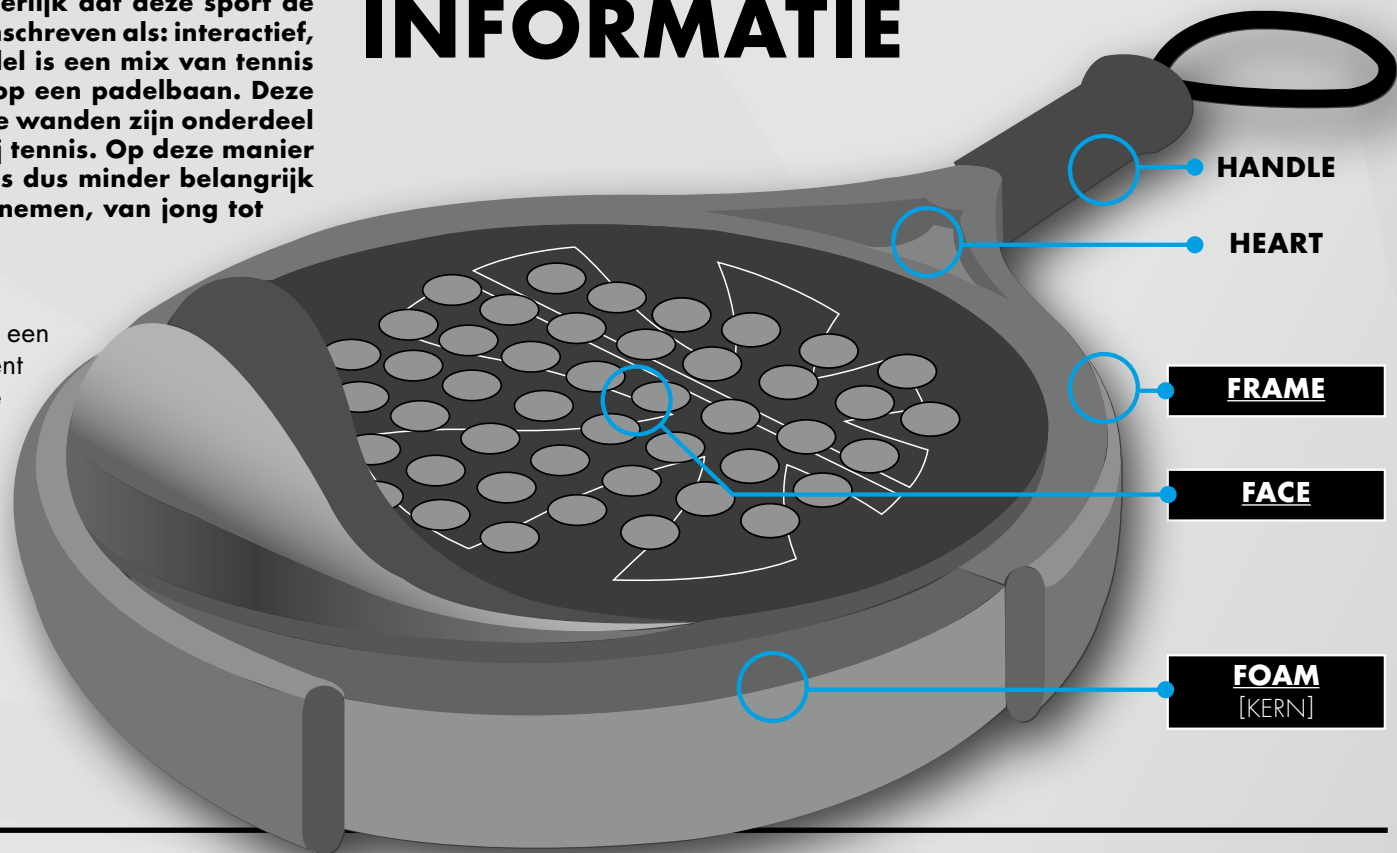

WAT IS HET BESTE PADEL RACKET VOOR JOU?

Factoren die belangrijk zijn bij het kiezen van een racket zijn het materiaal, de vorm van het racket, de plaats van de sweet spot en het gewicht.

DRIE ONDERDELEN FOAM, FACE, FRAME

Een racket bestaat uit drie delen: het foam onder het slagvlak, het slagvlak (face) en het frame. Van buitenaf lijkt het racket één geheel, maar in feite zijn er drie delen met verschillende samenstellingen die samen één racket vormen.

FOAM (KERN)

Het slagvlak is gemaakt van EVA-foam, bedekt met verschillende materialen, afhankelijk van jouw persoonlijke voorkeuren.

Alle padelrackets hebben een stevig slagvlak, voorzien van gaten zodat je er makkelijk mee door de lucht zwaait. Dit oppervlak kan hard of zacht zijn en bepaalt de prestaties van het racket. Er zijn 3 soorten EVA-foam: soft, medium en pro.

FACE

Het voorvlak is het belangrijkste deel van het racket, want het is het gebied waar je de bal raakt. Afhankelijk van de samenstelling van het slagvlak, ervaar je een verschillende touch, effect en dus prestatie tijdens het spelen.

FRAME

Het frame is het buitenste deel van het racket. Het begint bij het handvat en draait rond het voorvlak en geeft het racket zijn stevigheid en sterkte. Er zijn twee verschillende opties voor het frame, zoals een frame van fiberglass of fibercarbon 3K.

COLLECTIE INFORMATIE

HANDLE

HEART

FRAME

FACE

FOAM
[KERN]

EVA
SOFT

EVA SOFT:

EVA-foam met lage dichtheid zorgt voor een grote hoeveelheid balterugslag en comfort tijdens het spel.

EVA
MEDIUM

EVA MEDIUM:

EVA-foam met medium dichtheid dat zorgt voor een grote balteruggave zonder aan kracht in te leveren.

EVA
PRO

EVA PRO:

EVA-foam met hoge dichtheid dat de kracht verhoogt, met perfecte controle.