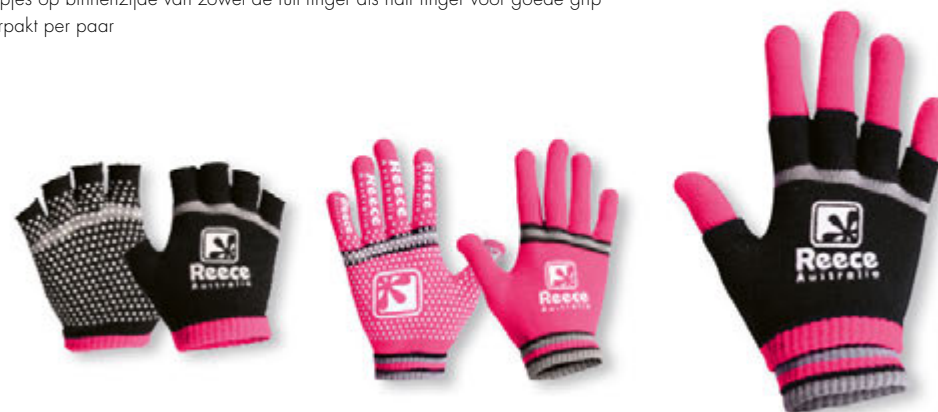

Zwart - Roze
889031 - 8180

Zwart - Royal
889031 - 8500

Zwart - Rood
889031 - 8600

KNITTED ULTRA GRIP GLOVE

ART.NR. **889035**

Maat: SR

€ **7,99**

- 95% acryl, 5% elastane
- gebreide handschoen
- elastisch
- siliconen nopjes op de binnenzijde van de handschoen voor goede grip
- 2 vingertoppen met touchscreen
- verpakt per paar

Roze
889035 - 0060

Zwart
889035 - 8000

KNITTED PLAYER GLOVE 2 IN 1

ART.NR. **889011**

Maat: SR

€ **9,99**

- 95% acryl, 5% elastane
- 2-in-1 handschoen
- nopjes op binnenzijde van zowel de full finger als half finger voor goede grip
- verpakt per paar

Roze - Zwart
889011 - 6390

COMFORT

HALF FINGER GLOVE

ART.NR. **889025**

Maat: XXS - XS - S - M - L - XL

€ **20,99**

- EVA foam
- stevige padding op bovenhand
- bescherming zonder duim
- siliconen grip zone in de palm
- klittenbandsluiting
- verpakt per stuk (links)