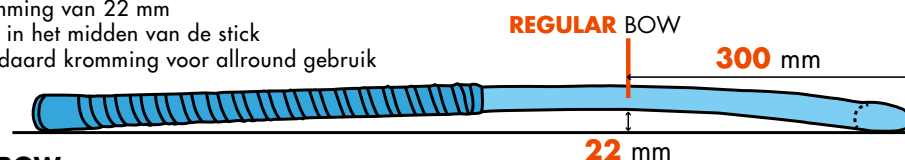

MATERIAAL

De junior sticks van Reece bestaan uit een combinatie van hout en fiberglass. De senior sticks bestaan uit kunststof materiaalcombinaties van carbon, kevlar en fiberglass. De verhouding tussen deze materialen is bepalend voor de stijfheid, het gewicht en het speelgevoel van de stick. De precieze samenstelling per stick vind je op de sticks en in de productinformatie.

- » carbon: voor extra stijfheid en slagkracht
- » kevlar: voor trillingsdemping en impactreductie
- » fiberglass: voor duurzaamheid en stevigheid
- » hout: voor een optimaal balgevoel

Het percentage carbon in een stick is een belangrijke indicator van de stijfheid. Hoe stijver de hockeystick, hoe minder energie verloren gaat aan het meebuigen van de stick. Om deze reden worden sticks met een hoog carbongehalte vaak gekozen door spelers die slagkracht en power belangrijk vinden. Een minder stijve stick verhoogt het balgevoel. Balgevoel is belangrijk voor de ontwikkeling van techniek.

BOW / KROMMING

Ook de kromming van een hockeystick is een zeer bepalende eigenschap. De kromming van de stick wordt aangeduid in millimeters en varieert bij Reece tussen 22 mm en 24,7 mm. Hoe sterker de kromming, des te technischer het spel van de speler vaak is. Het spelen met een sterke kromming vergt dan ook enige oefening.

REGULAR BOW

- » kromming van 22 mm
- » bow in het midden van de stick
- » standaard kromming voor allround gebruik