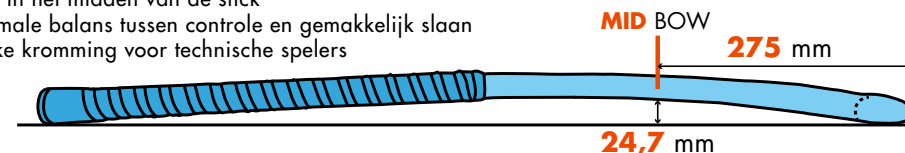

REGULAR BOW

- » kromming van 22 mm
- » bow in het midden van de stick
- » standaard kromming voor allround gebruik

MID BOW

- » kromming van 24,7 mm
- » bow in het midden van de stick
- » optimale balans tussen controle en gemakkelijk slaan
- » sterke kromming voor technische spelers