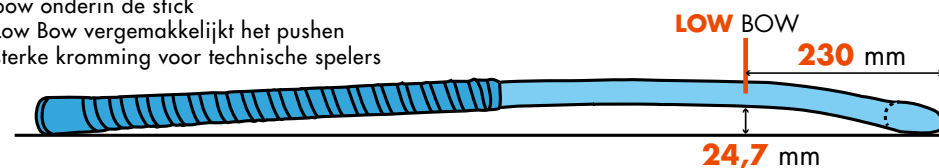

LOW BOW

- » kromming van 24,7 mm
- » bow onderin de stick
- » Low Bow vergemakkelijkt het pushen
- » sterke kromming voor technische spelers