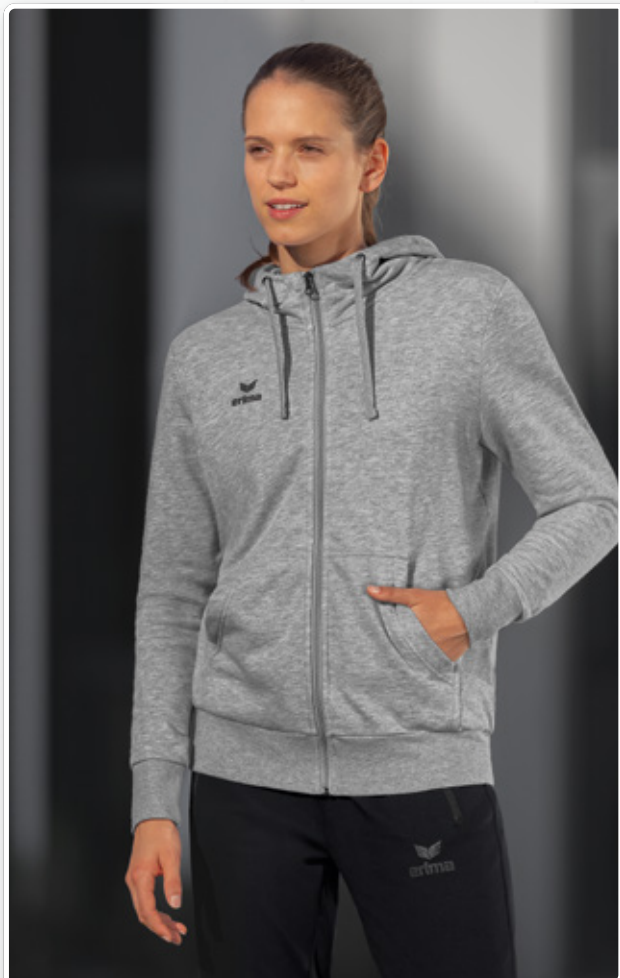

2072001 zwart   2072002 rood   2072003 new royal   2072004 grey melange   2072005 smaragd