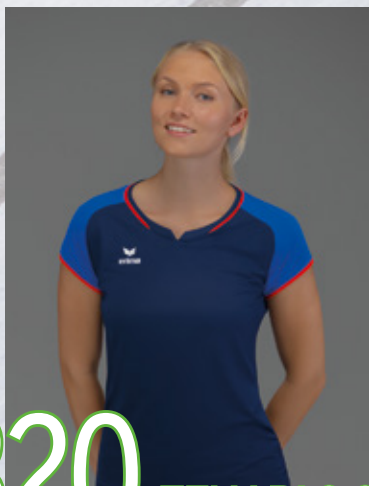

320 ZENARI 3.0

TANKTOP DAMES
LEVERBAAR TOT EIND 2024
EUR 33,-