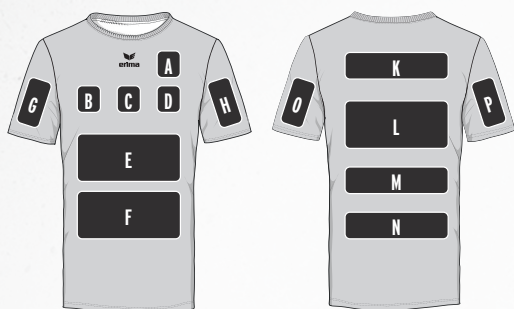

POSITE LOGO/NAAM/NUMMER

HALSVORMEN

Bekijk de speciale ERIMA-designs in onze SMU-flyer via www.erima.nl

MATERIAALKEUZE

CLASSIC

Ons Classic materiaal van 100% polyester is buitengewoon slijtvast, robuust en gemakkelijk te wassen.