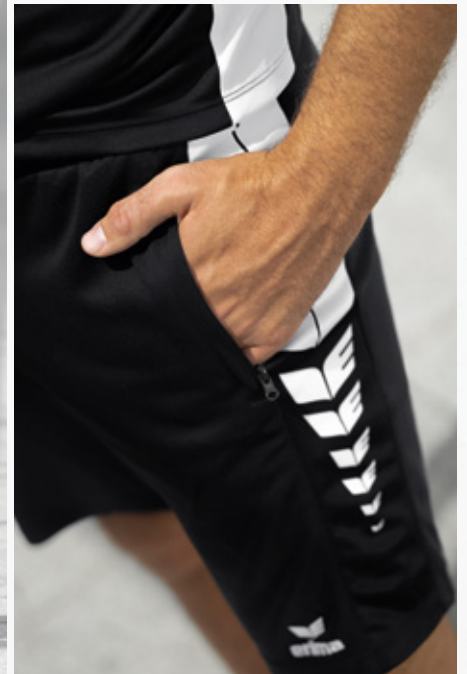

ZAKKEN MET RITSSLUITING OPZIJ

SIX WINGS T-SHIRT

Klassiek en functioneel! Met dit T-shirt zijn jij en je team altijd goed uitgerust.

- Licht, sneldrogend functioneel materiaal
- Ronde hals met ribboord
- Erima wing-design op de schouder

Materiaal: 100% polyester

Kinderen:	Mt. 116-164	EUR 28,-*
Volwassenen:	Mt. S-XXXL	EUR 33,-*

SIX WINGS POLO

Klassiek uitgerust! Met deze polo combineer je optimale functionaliteit met tijdloze stijl.

- Licht, sneldrogend functioneel materiaal
- Geribde polokraag met knoopsluiting
- Erima wing-design op de schouder

Materiaal: 100% polyester

Volwassenen:	Mt. S-XXXL	EUR 38,-*

SIX WINGS WORKER SHORT

Comfortabel en functioneel! Of het nu training of vrije tijd betreft, deze short ondersteunt je in iedere situatie.

- Slijtvast functioneel materiaal
- Brede, elastische tailleband met rijkkoord
- Zakken met ritssluiting opzij
- Zonder binnenslip
- ERIMA wing-design opzij
- Zijlengte: 50 cm (maat M)

Materiaal: 100% polyester

Kinderen:	Mt. 116-164	EUR 27,50*
Volwassenen:	Mt. S-XXXL	EUR 33,-*