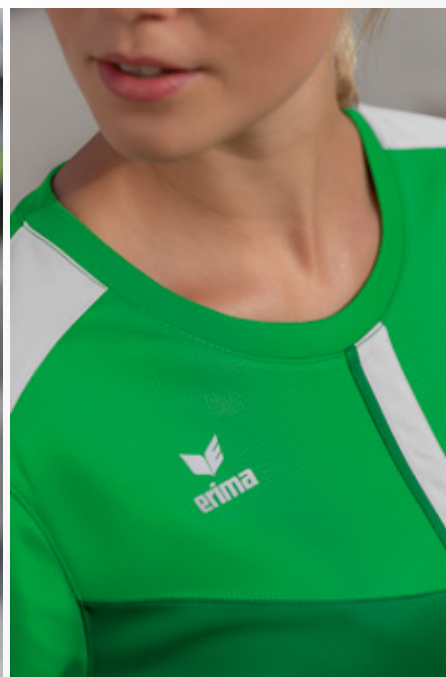

1102006
slate grey/silver grey

1102007
new navy/silver grey

1102008
zwart/wit

EUR 44,-*

EUR 41,-*

EUR 35,-*

RONDE HALS MET RIBBOORD

RACERBACK