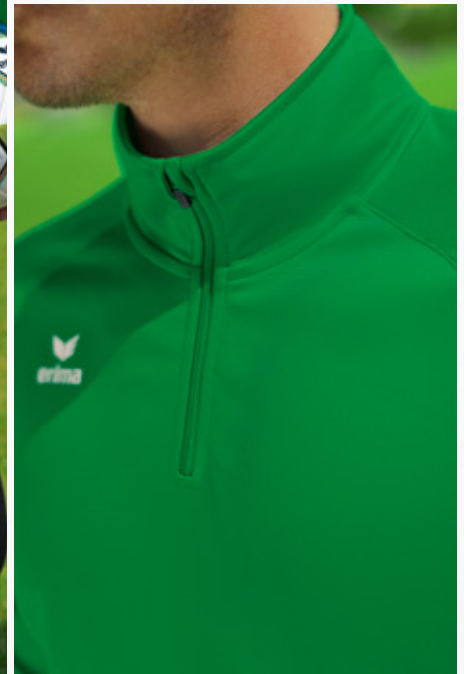

1032332
geel/zwart

3102401
zwart

! Nieuw

RAGLAN-SNIT EN ELASTISCHE INZETSTUKKEN VOOR VOLLEDIGE BEWEGINGSVRIJHEID

KORTE RITSSLUITING MET KINBESCHERMER

LIGA STAR POLYESTER TRAININGSJACK

Het robuuste polyesterjack is bestand tegen elke training.