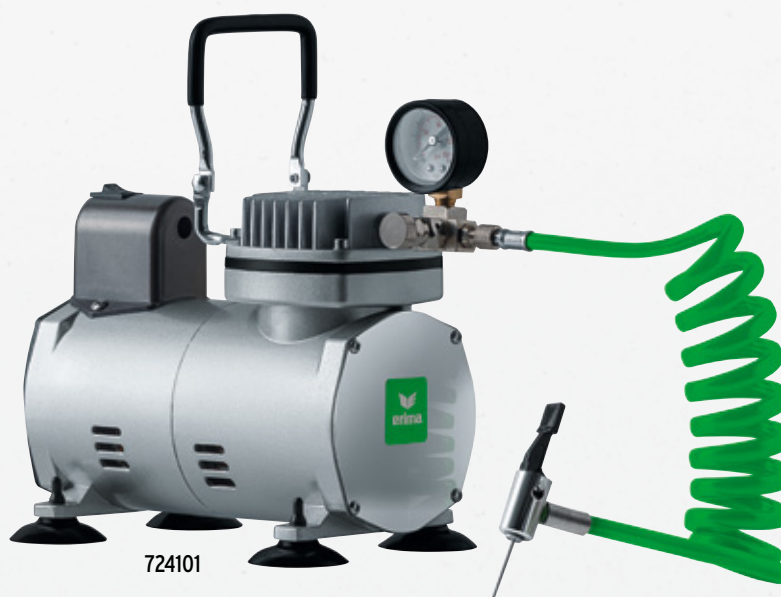

LUCHTPOMP 8'

- Dubbelactiepomp
- Pompt sneller dan traditionele luchtpompen
- Incl. ventielslang en Europese naald
- Naaldvak met gefixeerde afdekking

Materiaal: 100% polypropyleen

EUR 9,50*

LUCHTPOMP 12'

- Dubbelactiepomp
- Pompt sneller dan traditionele luchtpompen
- Incl. ventielslang en Europese naald

Materiaal: 100% polypropyleen

EUR 15,-*

POMP MET LUCHTDRIKMETER

- Dubbelactiepomp
- Incl. ventielslang en Europese naald
- Incl. ingebouwde luchtdrukmeter

Materiaal: 100% polypropyleen

EUR 22,-*

VENTIELNAALDEN 3 STUKS

- Robuuste ventielnaalden, vernikkeld, 2 mm
- Europese norm, per 3 verpakt

Materiaal: 100% staal

EUR 7,-*

LUCHTDRIKMETER

- Universele luchtdrukmeter
- Schaalverdeling 0-15 psi. 0-1 kg/cm²

Materiaal: 100% polyacetaat

EUR 14,-*

COMPRESSOR

- Hogecapaciteitscompressor met zeer zachte zuigermotor
- Werkt urenlang zonder oververhit te raken
- Drukcapaciteit ca. 4,5 bar
- 220/240 V

Materiaal: 100% staal

EUR 220,-*

724101