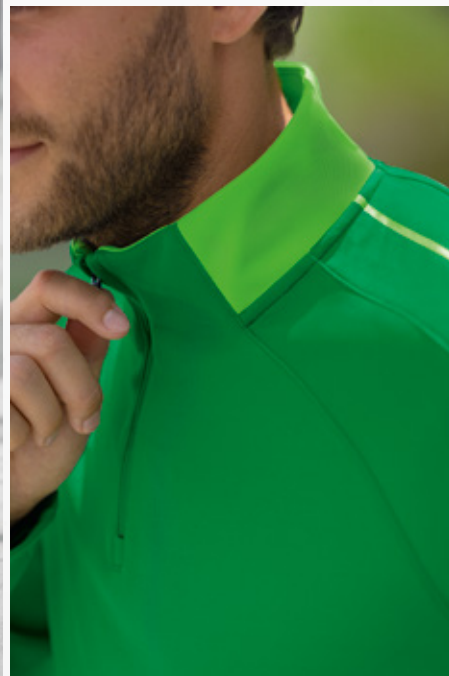

EUR 42,-*
EUR 47,-*

EUR 42,-*
EUR 47,-*

RONDE HALS MET RIBBOORD

OPSTAANDE KRAAG MET KORTE RITSSLUITING

SIX WINGS SWEATSHIRT

Tallose combinatiemogelijkheden! Dit sweatshirt combineert maximale functionaliteit met het zachte gevoel van katoen.