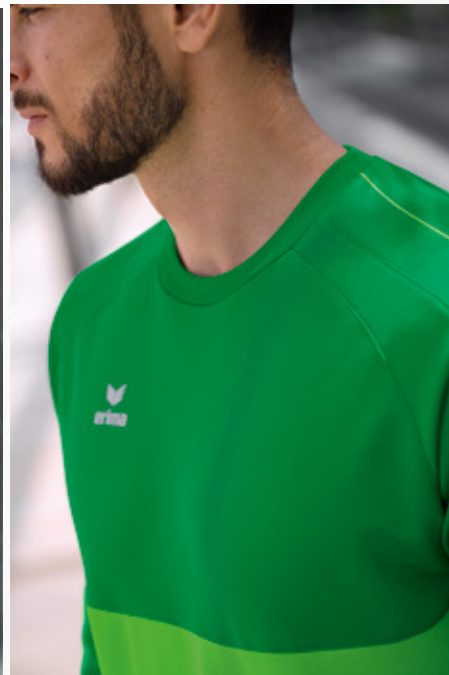

EUR 42,-*
EUR 47,-*

EUR 42,-*
EUR 47,-*

RONDE HALS MET RIBBOORD

OPSTAANDE KRAAG MET KORTE RITSSLUITING

SIX WINGS SWEATSHIRT

Tallose combinatiemogelijkheden! Dit sweatshirt combineert maximale functionaliteit met het zachte gevoel van katoen.