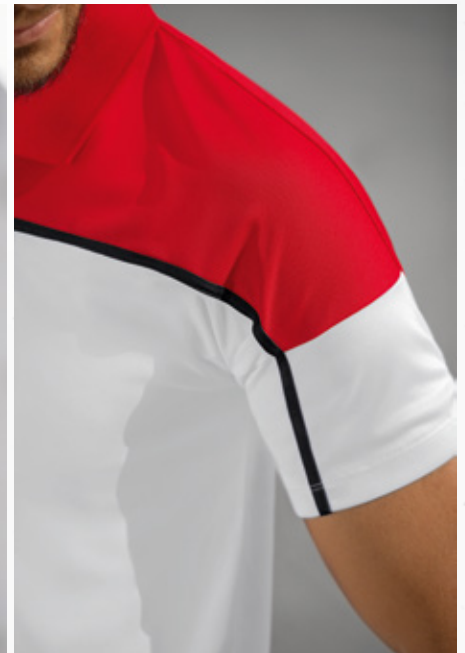

LICHT, SNELDROGEND FUNCTIONEEL MATERIAAL VOOR EEN KOEL DRAAGGEVOEL