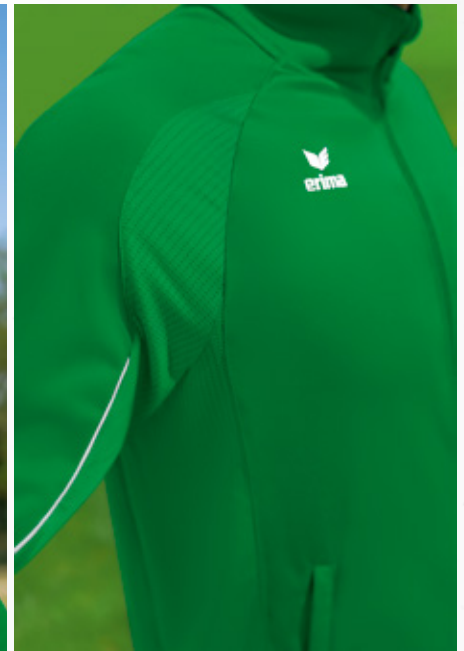

1032332
geel/zwart

3102401
zwart

! Nieuw

RAGLAN-SNIT EN ELASTISCHE INZETSTUKKEN VOOR VOLLEDIGE BEWEGINGSVRIJHEID

KORTE RITSSLUITING MET KINBESCHERMER

LIGA STAR POLYESTER TRAININGSJACK

Het robuuste polyesterjack is bestand tegen elke training.