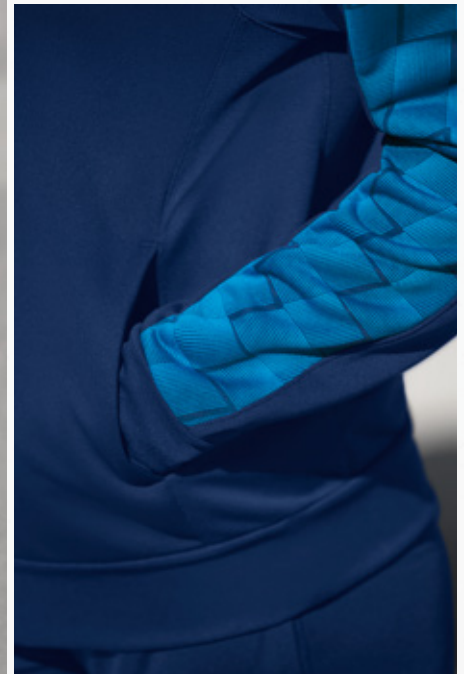

GEÏNTEGREERDE KANGOEROEZAK

EVO STAR SWEATSHIRT MET CAPUCHON

Comfortabel sweatshirt met capuchon voor sport en andere dagelijkse activiteiten.

- Zacht functioneel materiaal
- Raglan-snit en elastische inzetstukken voor volledige bewegingsvrijheid
- Geïntegreerde kangoeroezak
- Gevoerde capuchon met trekkoord
- Brede ribboorden aan de mouwen en de onderkant
- Stijlvol design op de mouwen met 3D-effect
- Contrastkleurige biezen op de mouwen
- Getailleerde snit

Materiaal: 100% gerecycled polyester

Dames: Mt. 34-44 EUR 55,-*

PERFORMANCE TRAININGSBROEK

Slijtvast, elastisch en super licht. De smal toelopende trainingsbroek is een must have voor je trainingen.

- Uiterst robuust, elastisch functioneel materiaal
- Superlicht en tegelijkertijd zeer slijtvast
- Slanke, nauwsluitende snit
- Zakken met ritssluiting opzij
- Piping op het binnenbeen
- Elastische tailleband met rijkkoord
- Speciale damessnit

Materiaal: 91% polyester, 9% elastaan

Dames: Mt. 34-48 EUR 40,-*