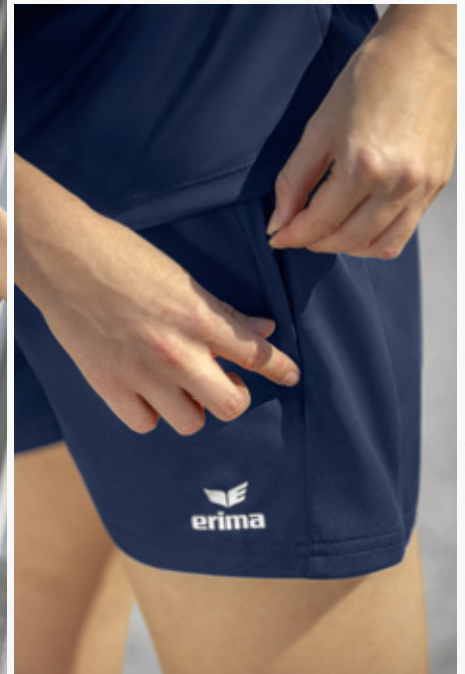

ZAKKEN MET RITSSLUITING OPZIJ

CHANGE by erima T-SHIRT

Met ons functionele T-shirt ben je optimaal uitgerust voor sport en vrije tijd.

- Licht, sneldrogend functioneel materiaal voor een koel draaggevoel
- Comfortabele ronde hals
- Getailleerd model