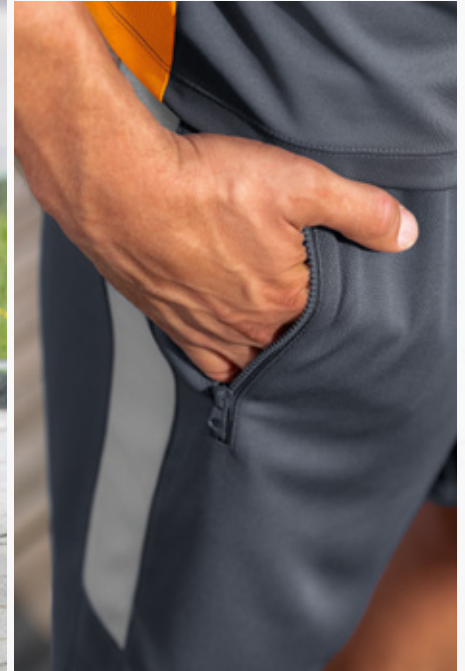

ZAKKEN MET RITSSLUITING OPZIJ

SQUAD POLO

Sportief en chic voor sport en vrije tijd.

- Licht en zacht functioneel materiaal
- Polokraag met blinde knoopsluiting

Materiaal: 100% polyester

Volwassenen: Mt. S-XXXL EUR 47,-*