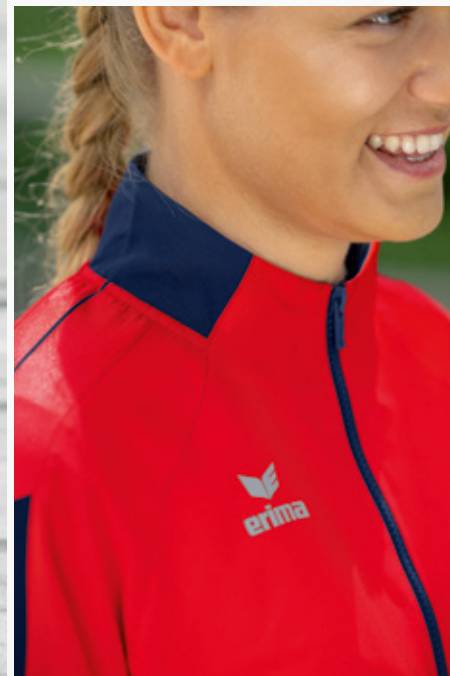

OPSTAANDE KRAAG

SIX WINGS PRESENTATIEJACK

Jouw team in het middelpunt! Met dit presentatiejack zie je er ook voor en na de training en bij je dagelijkse activiteiten sportief uit.

- Licht en elastisch functioneel materiaal
- Elastische boorden aan de mouwen en de onderkant
- Opstaande kraag
- Zakken met ritssluiting opzij
- Zonder binnenvoering
- Erima wing-design op de schouder
- Getailleerd model