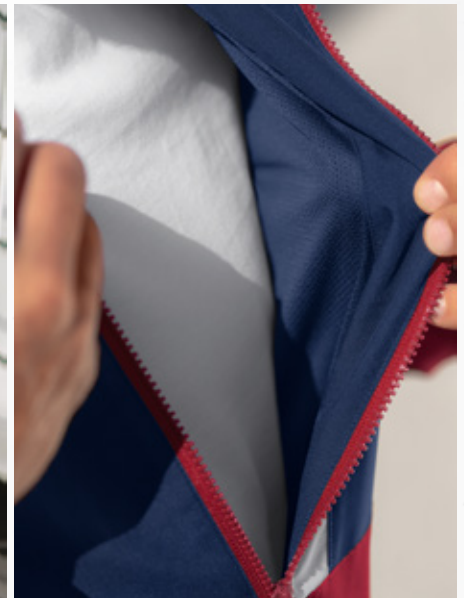

CHANGE by erima

SIX WINGS

SQUAD

ESSENTIAL TEAM

ATLETIK/
RUNNING

MESHVOERING

HOGE KRAAG MET CAPUCHON

SQUAD TRACKTOP JACK MET CAPUCHON