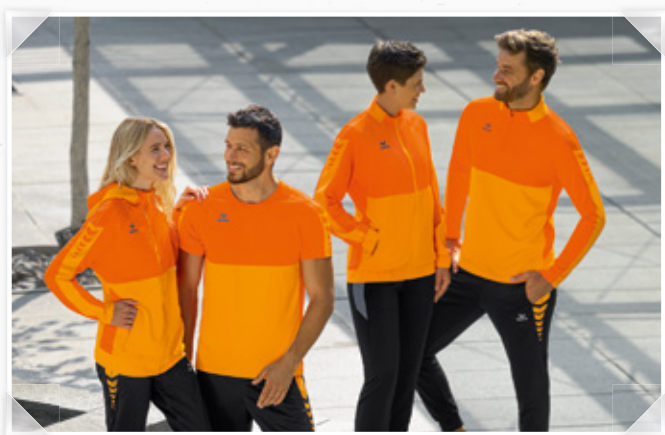

EUR 55,-*
EUR 60,-*

EUR 39,-*
EUR 44,-*

ERIMA WING-DESIGN OP DE SCHOUDER

OPSTAANDE KRAAG

SIX WINGS PRESENTATIEJACK

Jouw team in het middelpunt! Met dit presentatiejack zie je er ook voor en na de training en bij je dagelijkse activiteiten sportief uit.