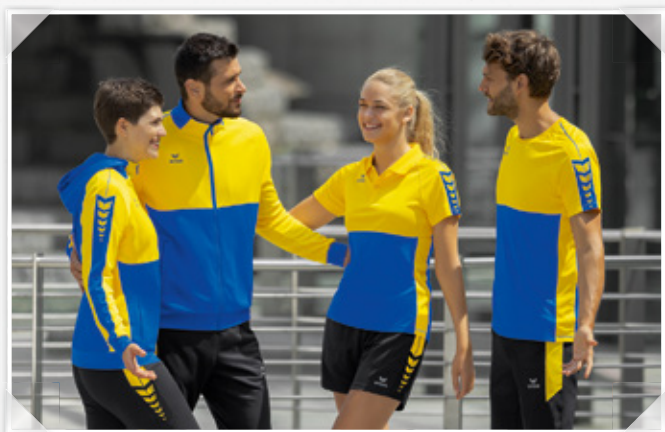

EUR 55,-*
EUR 60,-*

EUR 39,-*
EUR 44,-*

ERIMA WING-DESIGN OP DE SCHOUDER

OPSTAANDE KRAAG

SIX WINGS PRESENTATIEJACK

Jouw team in het middelpunt! Met dit presentatiejack zie je er ook voor en na de training en bij je dagelijkse activiteiten sportief uit.