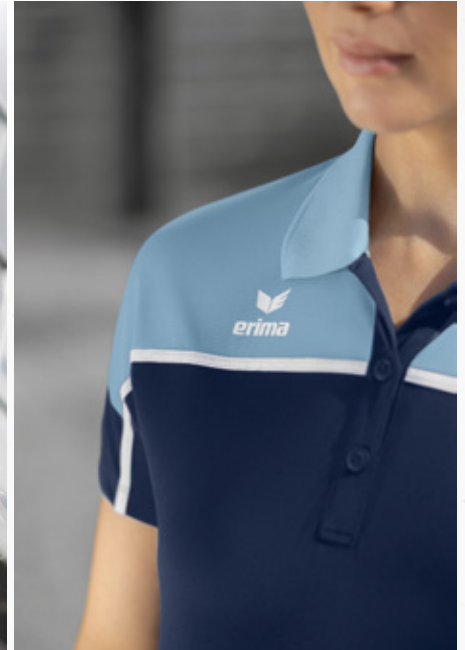

LICHT, SNELDROGEND FUNCTIONEEL MATERIAAL VOOR EEN KOEL DRAAGGEVOEL