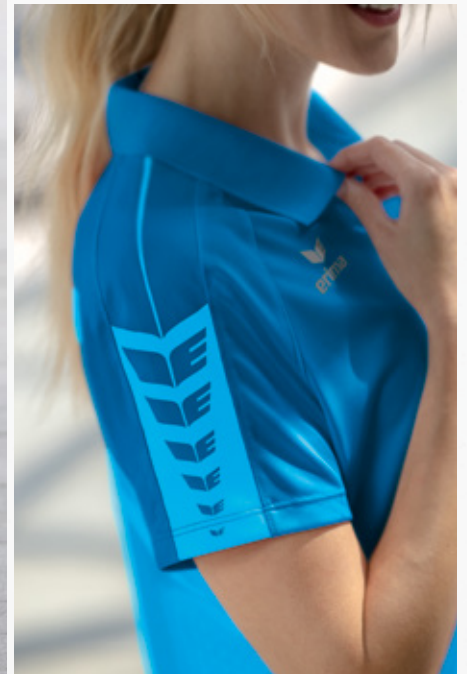

EUR 38,-*

EUR 33,-*

ERIMA WING-DESIGN OP DE SCHOUDER

GERIBDE POLOKRAAG MET KNOOPSLUITING?

SIX WINGS T-SHIRT

Klassiek en functioneel! Met dit T-shirt zijn jij en je team altijd goed uitgerust.

- Licht, sneldrogend functioneel materiaal
- Ronde hals met ribboord
- Erima wing-design op de schouder
- Getailleerd model