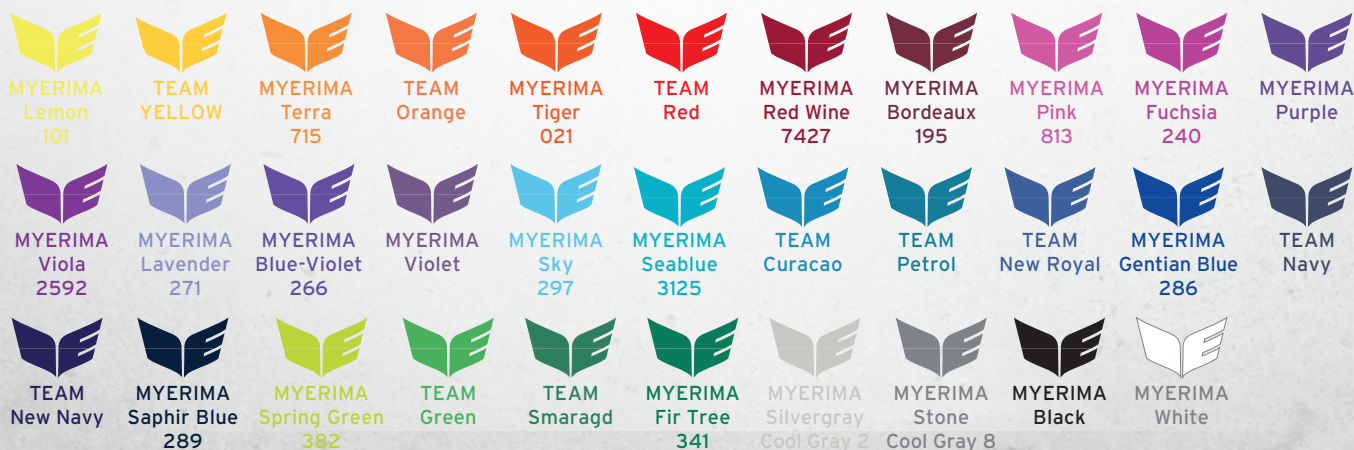

KLEUREN

Andere kleuren zijn op aanvraag mogelijk

JULLIE EIGEN EN UNIEKE **ERIMA** CLUBTENUE?

Wij ontwerpen en maken het graag!

I.s.m. onze ERIMA dealer ontwerpen en produceren wij graag jullie eigen clubtenue.
Meer SMU-informatie vind je op pagina 387.