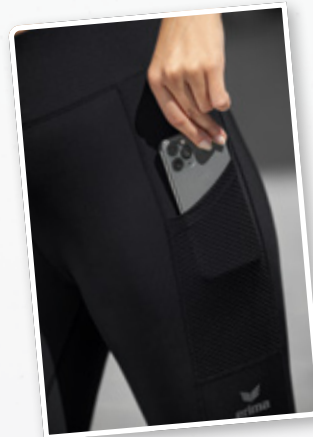

MESH ZIJVAKKEN VOOR
SMARTPHONE E.D.

PERFORMANCE TIGHT

Of het nu bij sport of een andere dagelijkse activiteit is, deze tight accentueert elk figuur.

- Stevig, vochtafvoerend stretchmateriaal
- Ondoorzichtig en slijtvast
- Brede, elastische boord voor ondersteuning op de heupen en optimale grip
- Mesh zijvakken voor smartphone e.d.
- Platte naden voor optimaal draagcomfort
- Mesh inzetstukken op de kuiten

Materiaal: 100% polyester