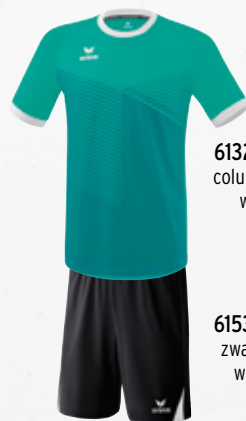

615308
zwart/
wit

6132306
columbia/
wit

(c) 3182116 317002

615308
zwart/
wit

6132307
geel/
zwart

3180706 317007

615507
zwart/
geel

6132308
new navy/
faded denim