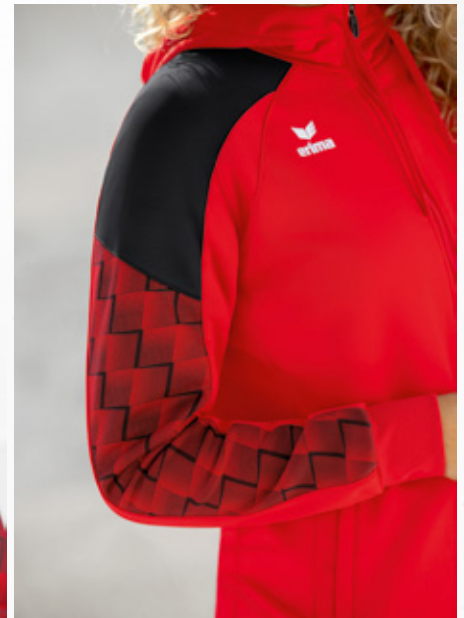

Team Shorts vind je op pagina 168

STIJLVOL DESIGN OP DE MOUWEN MET 3D-EFFECT

CONTRASTKLEURIGE BIEZEN OP DE MOUWEN

EVO STAR TRAININGSJACK MET CAPUCHON

Zeer comfortabel, slijtvast jack met capuchon.

- Slijtvast, functioneel materiaal
- Raglan-snit en elastische inzetstukken voor volledige bewegingsvrijheid
- Hoge kraag met capuchon en trekkoord
- Brede geribbelde manchetten en zoom
- Verborgene ritszakken aan de zijkant
- Stijlvol design op de mouwen met 3D-effect
- Contrastkleurige biezen op de mouwen
- Getailleerde snit