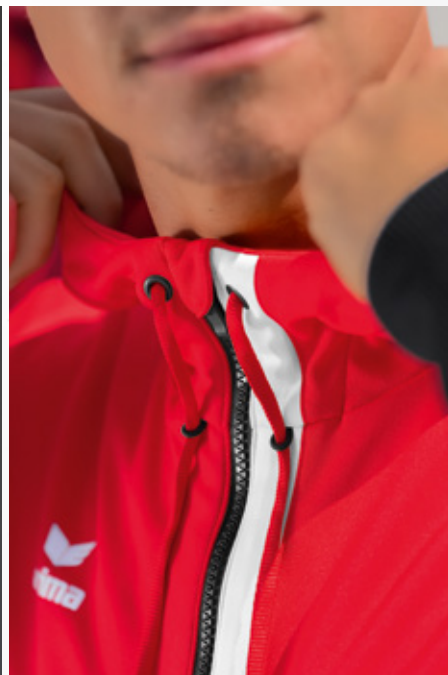

EUR 60,-*
EUR 65,-*

EUR 59,-*
EUR 64,-*

HOGHE KRAAG MET CAPUCHON EN RIJGKOORD

GEÏNTEGREERDE KANGOEROEZAK

SQUAD TRAININGSJACK MET CAPUCHON

Tallose combinatiemogelijkheden.

- Zacht, functioneel materiaal
- Hoge kraag met capuchon en rijgkoord
- Ribboorden aan de mouwen en de onderkant van het achterpand
- Zakken met ritssluiting opzij
- Kindervariant zonder koord aan de capuchon