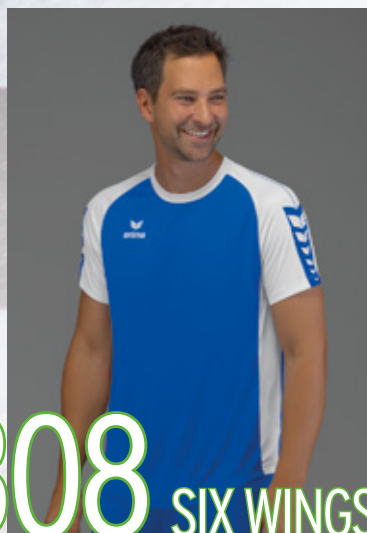

308 SIX WINGS

LEVERBAAR TOT EIND 2026
MANNEN EN KINDEREN PAGINA 308
EUR 28,50