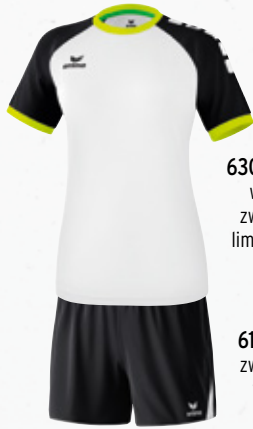

6301905
wit/
zwart/
lime pop

615311
zwart/
wit