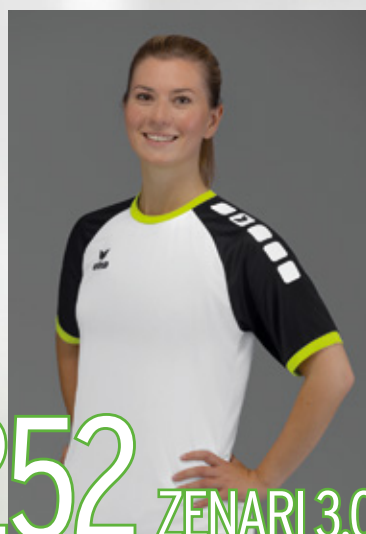

252 ZENARI 3.0

LEVERBAAR TOT EIND 2024
MANNEN EN KINDEREN PAGINA 234
DAMES PAGINA 252
EUR 33,-