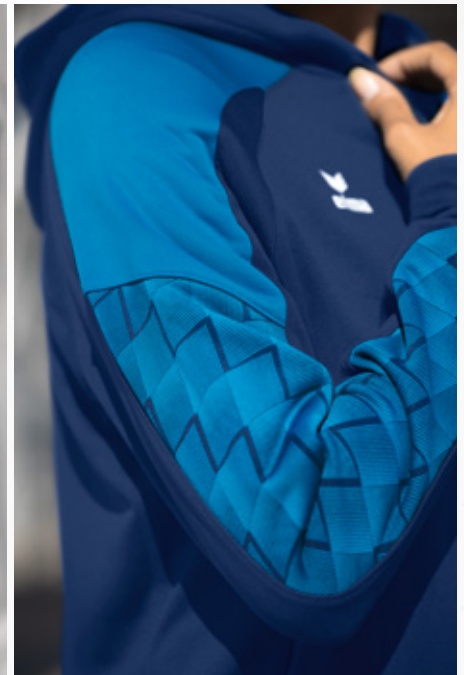

STIJLVOL DESIGN OP DE MOUWEN MET 3D-EFFECT