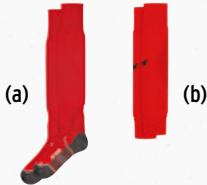

(a) (b)

3180703 3172003