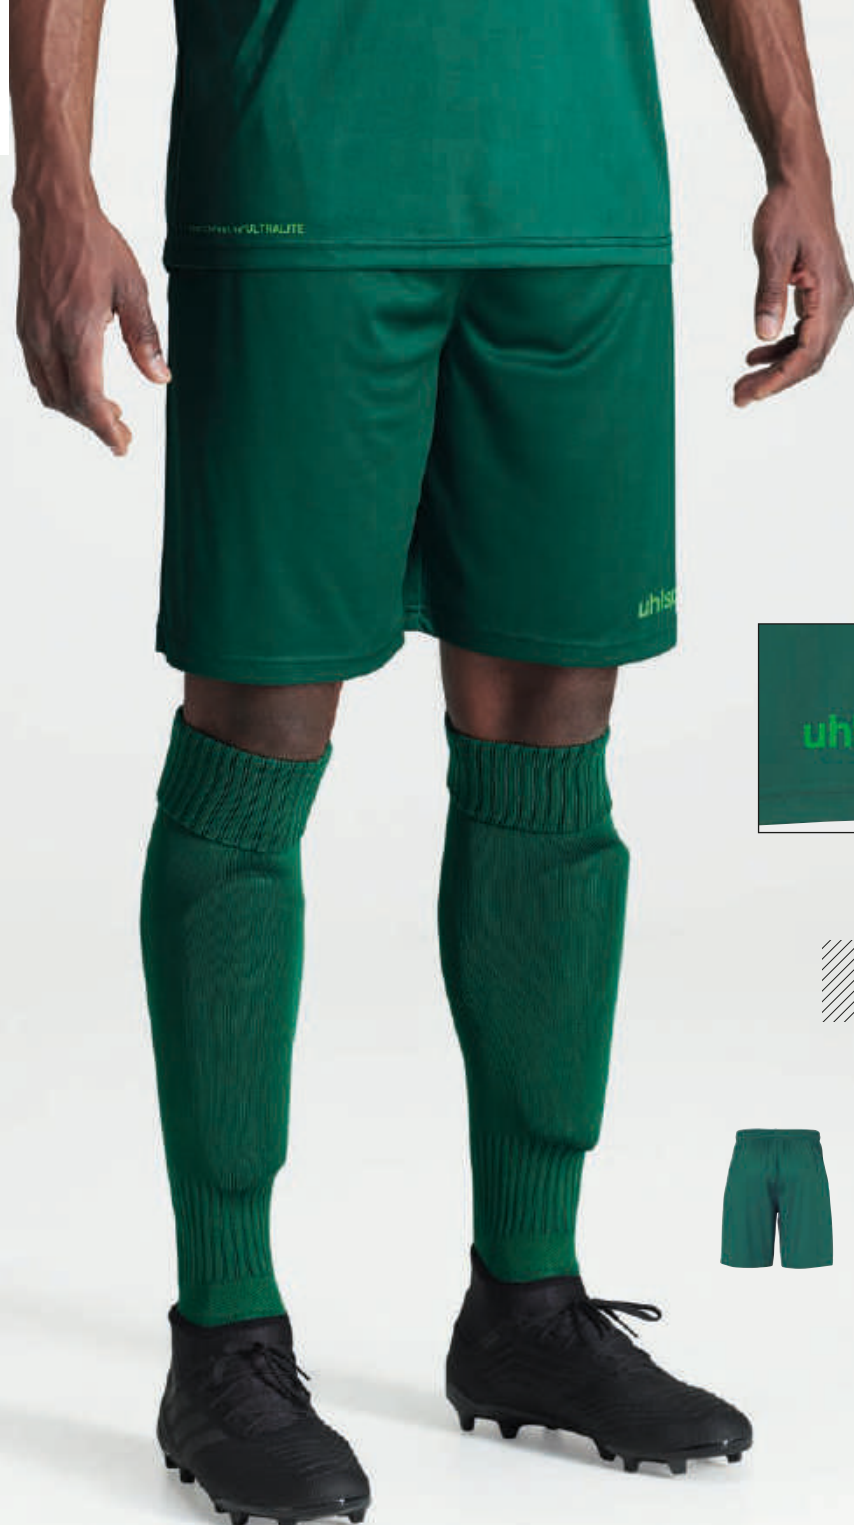

ULTRALITE

uhlsport

17

zacht materiaal voor uitstekend draagcomfort

zonder binnenbroek

koord aan de binnenkant van elastische tailleband

klassieke shorts

uhlsport belettering op linkerbeen