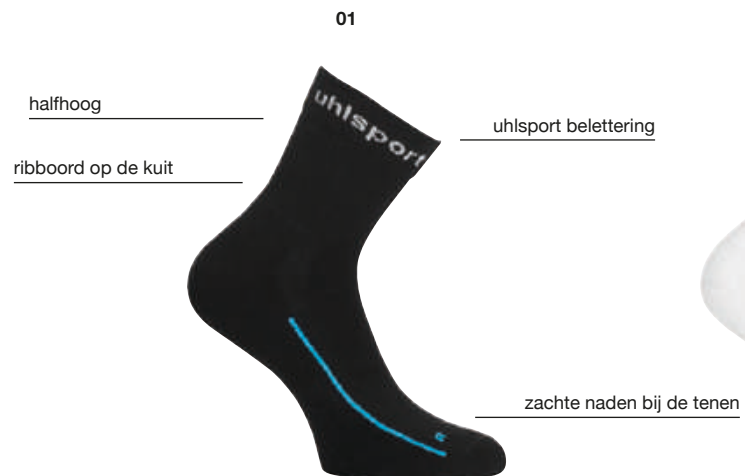

TEAM CLASSIC SOKKEN

Art.: 100 3694 (VPE 3 Paar)

Maat: 36-40 | 41-45 | 46-50 **14,99 EUR**

Materiaal: 80% Katoen, 18% Polyamide, 2% Elastaan

01 zwart/wit, 02 wit/zwart

01

Sneaker met een gebreide bovenkant

uhlsport FLOAT

Art.: 100 8410

Maat: 3,5-12, 13, 14, 15 **79,99 EUR**

Materiaal: bovenmateriaal: textiel
voering: textiel
zool: rubber, Ethyleen Vinyl Acetaat

01 zwart, 02 wit

02

Sneaker met een gebreide bovenkant