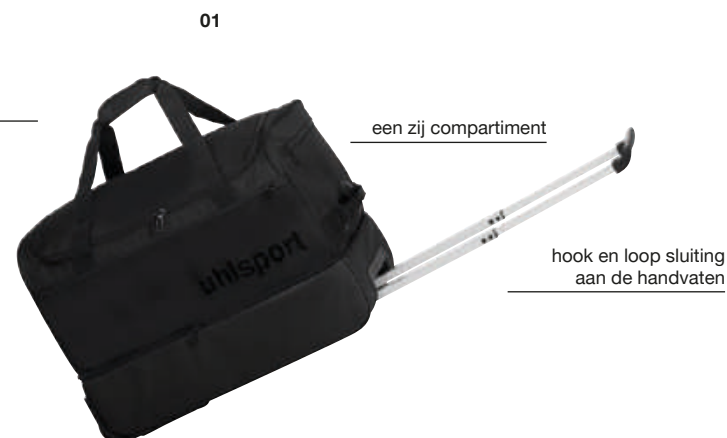

sporttas met trolley functie

u vormige sluiting met rits in het
hoofdcompartiment

achterzijden van de tas vrij
voor sponsor logo prints