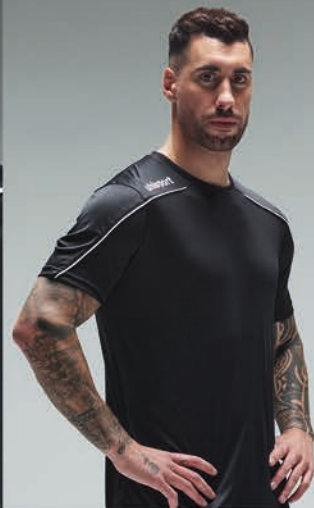

STREAN

Looptijd incl. 2023