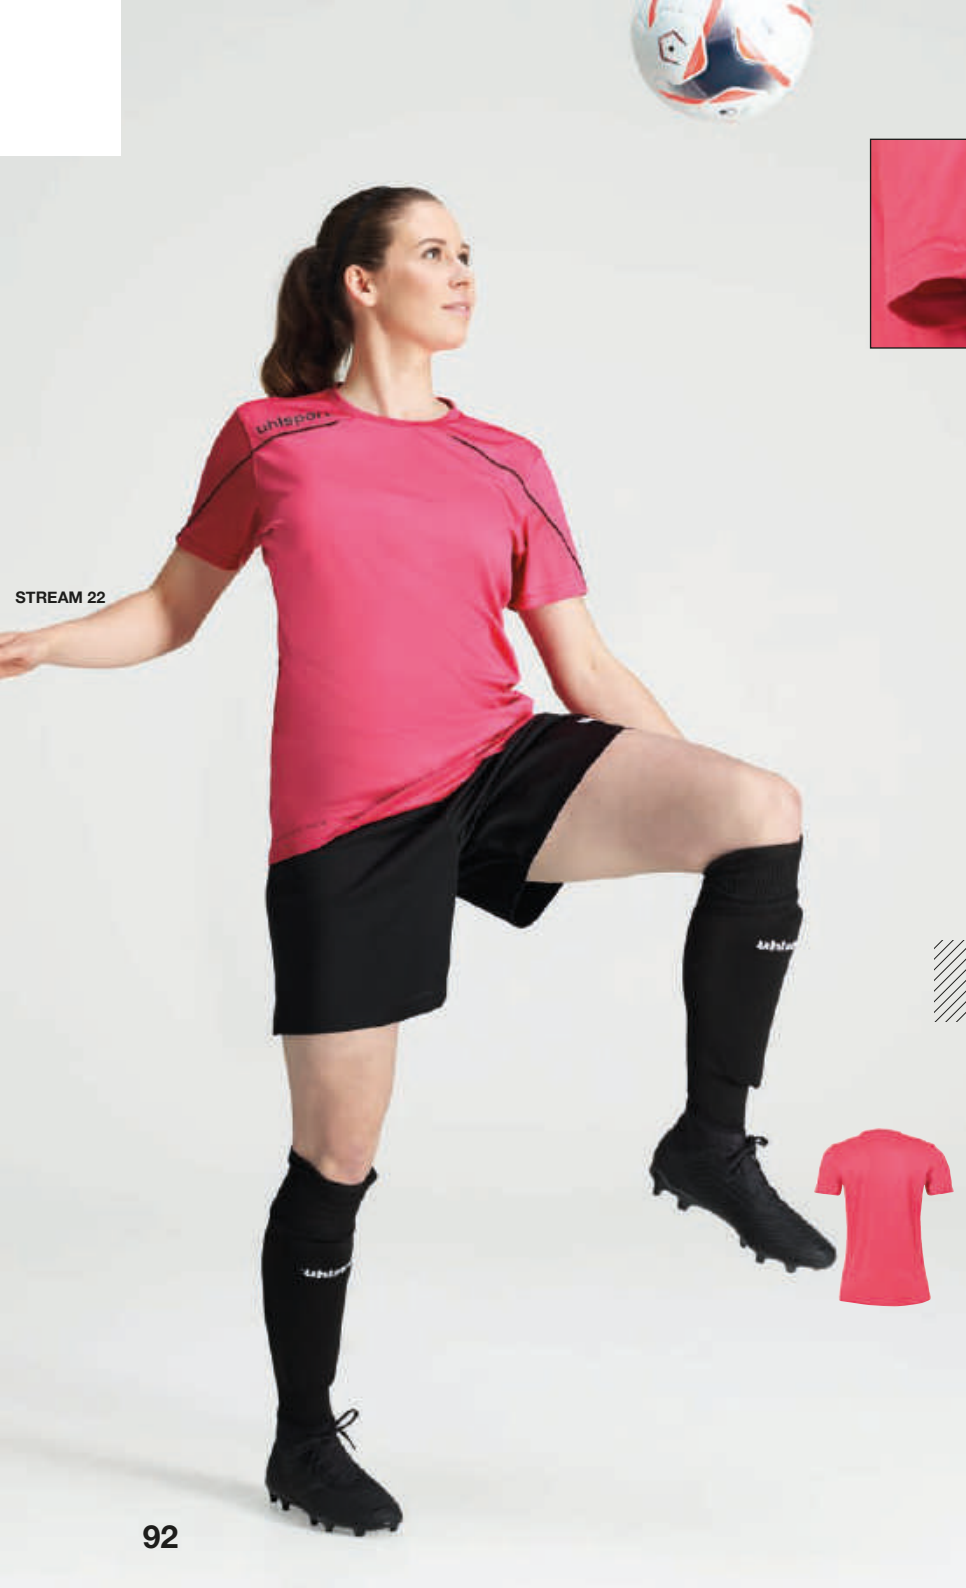

uhlsport belettering op shirt gedrukt

STREAM 22 design-piping

materiaal dat zacht aanvoelt voor bijzonder draagcomfort

klassieke shorts voor dames

20

shirt met ronde hals

vrouwensnit

koord in de elastische tailleband

zonder binnenbroek

uhlsport belettering op de linkerpijp geborduurd

02