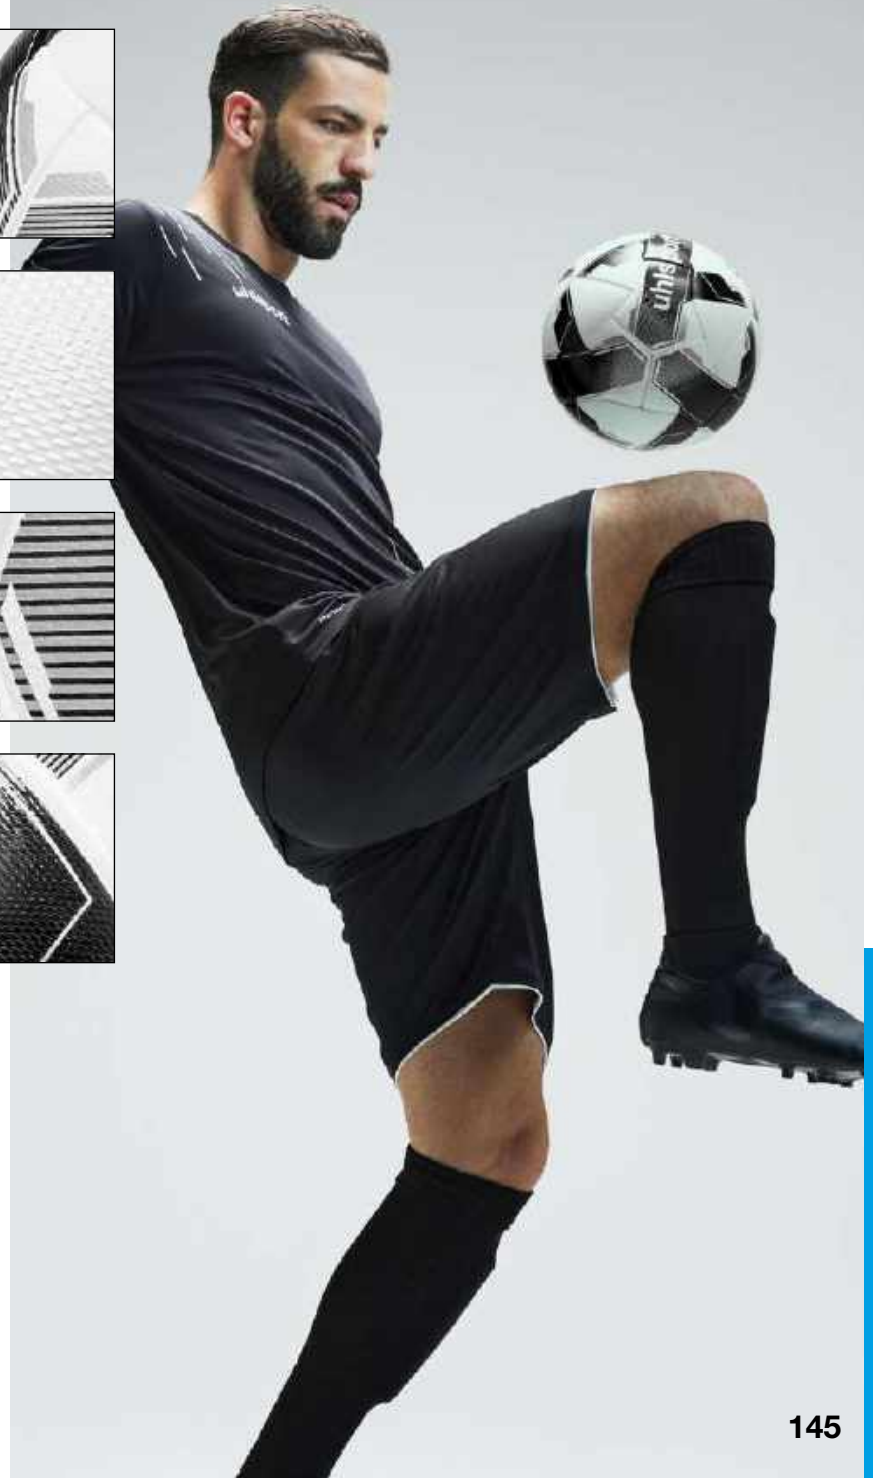

REVOLUTION THERMOBONDED

Art.: 100 1715
Maat: 5 139,99 EUR

01 wit/zwart/silver, 02 fluo geel/fluo oranje/zwart

Thermobonded wedstrijdbal

- ontwerp met een constructie met 24 panelen
- uitstekende speeleigenschappen dankzij de speciale materialen en constructie
- thermobondtechnologie zorgt voor perfecte ronding en extreem lage wateropname
- duurzaam gestructureerd polyurethaan
- materiaal met een hoge dichtheid aan schuimlaag voor een perfecte rebound
- High Air Retention Blade (HAR) met uitstekende luchtretentie
- **FIFA QUALITY PRO CERTIFICERING**

Beschikbaar vanaf 01.06.2023