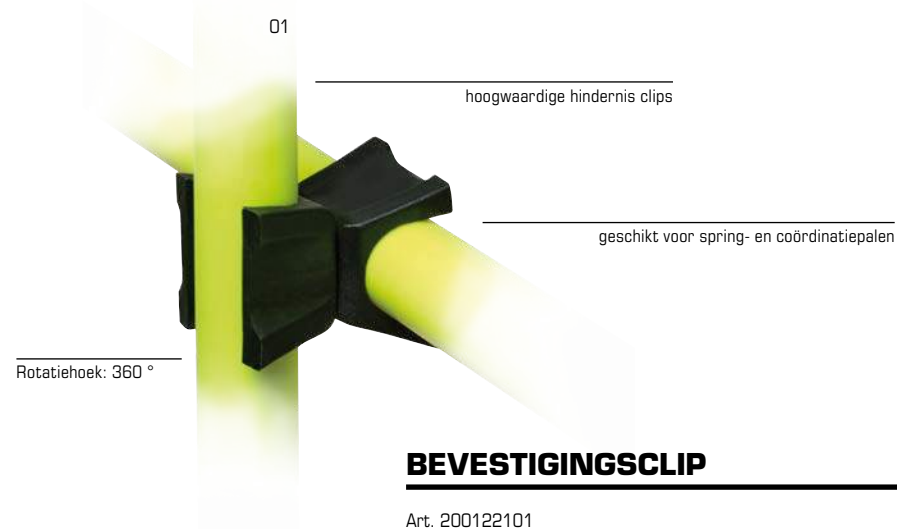

Art. 200122901

Afmetingen 60 x 30 cm **49,99 EUR***

Kleur wit met zwarte speelveldlijnen

Rotatiehoek: 360 °

hoogwaardige hindernis clips

geschikt voor spring- en coördinatiepalen

BEVESTIGINGSCLIP

Art. 200122101