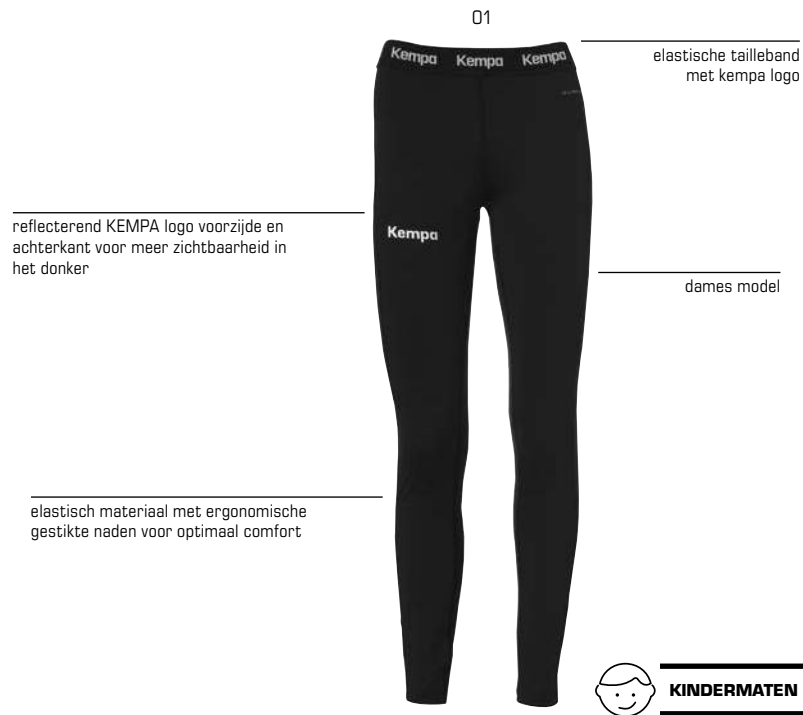

reflecterend KEMPA logo voorzijde en achterkant voor meer zichtbaarheid in het donker

elastisch materiaal met ergonomische gestikte naden voor optimaal comfort

KINDERMATEN IN UNISEX SNIT

TRAINING TIGHTS VROUWEN

Art. 2002237

Maten XS, S, M, L, XL, XXL **39,99 EUR***

Materiaal 85% polyester, 15% elastane

01 zwart

TRAINING TIGHTS

Art. 2002236

Maten 128, 140, 152, 164 **34,99 EUR***

Materiaal 85% polyester, 15% elastane

01 zwart