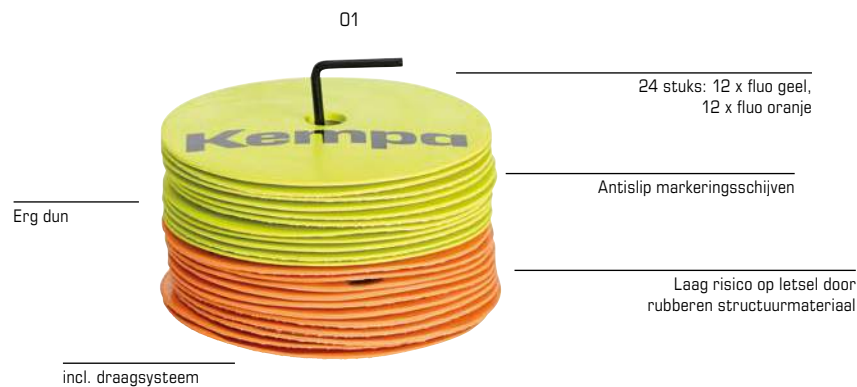

Erg dun

24 stuks: 12 x fluo geel,
12 x fluo oranje

Antislip markeringsschijven

Laag risico op letsel door
rubberen structuurmateriaal

incl. draagsysteem

MARKERINGSSCHIJVEN

Art. 200121601

Maten Ø 15 cm **39,99 EUR***

Kleuren fluo geel, fluo oranje