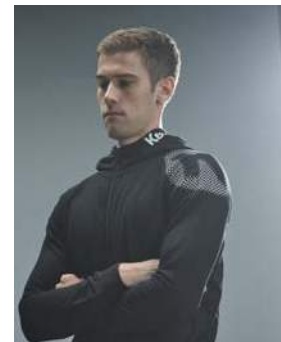

CORE 26

LEISURE, TRAINING

♻️ TOT EN MET 2026