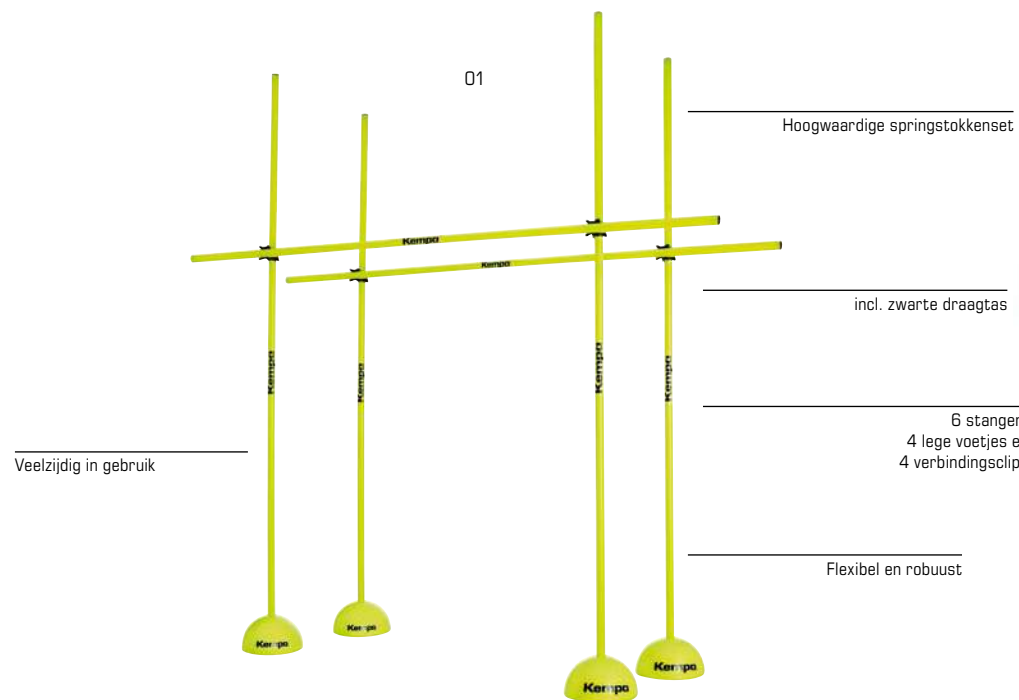

01

Hoogwaardige springstokkenset

incl. zwarte draagtas

6 stangen,
4 lege voetjes en
4 verbindingsclips

Flexibel en robuust

Veelzijdig in gebruik