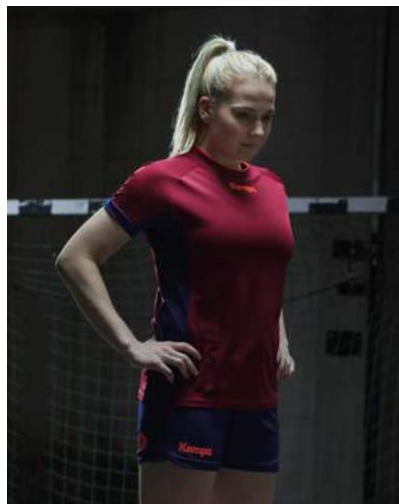

05

PLAYER SHOOTING SHIRT

Art. 2003644

Maten 116, 128, 140, 152, 164 **24,99 EUR***
S, M, L, XL, XXL, 3XL **24,99 EUR***

Materiaal 100% polyester, DryTech, ComfortFit

01 zwart/wit, **05** wit/zwart

BESCHIKBAAR TOT 2025