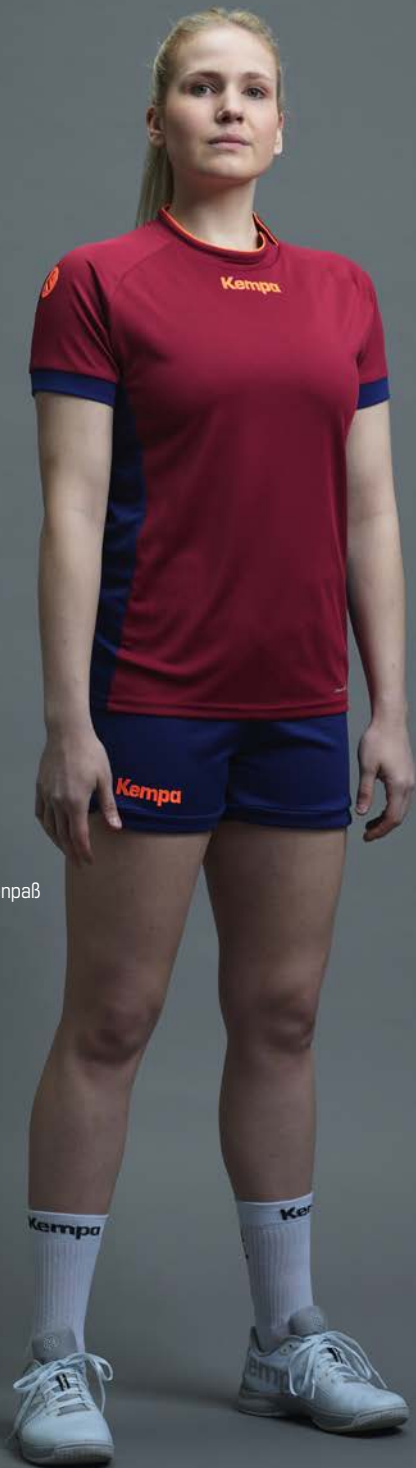

Annika Ingenpaß