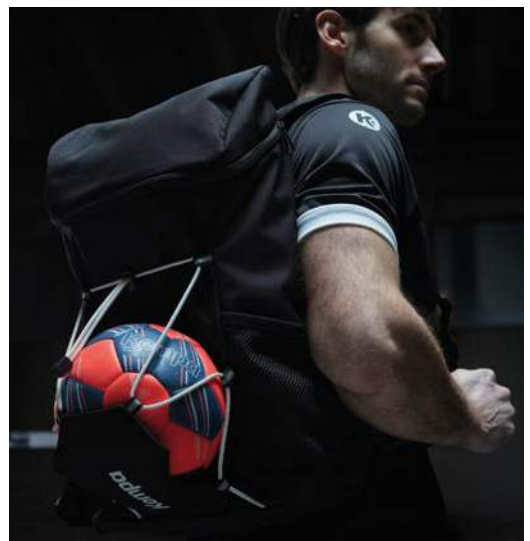

Afmetingen 29cm x 17cm x 52,5cm; 25L **59,99 EUR***

Materiaal 56% polyester, 44% PVC

01 zwart

TASSEN & TROLLEYS

TASSEN & TROLLEYS VAN DUURZAME MATERIALEN

Het is onze plicht om natuurlijke hulpbronnen te gebruiken om een zo klein mogelijke ecologische voetafdruk achter te laten.