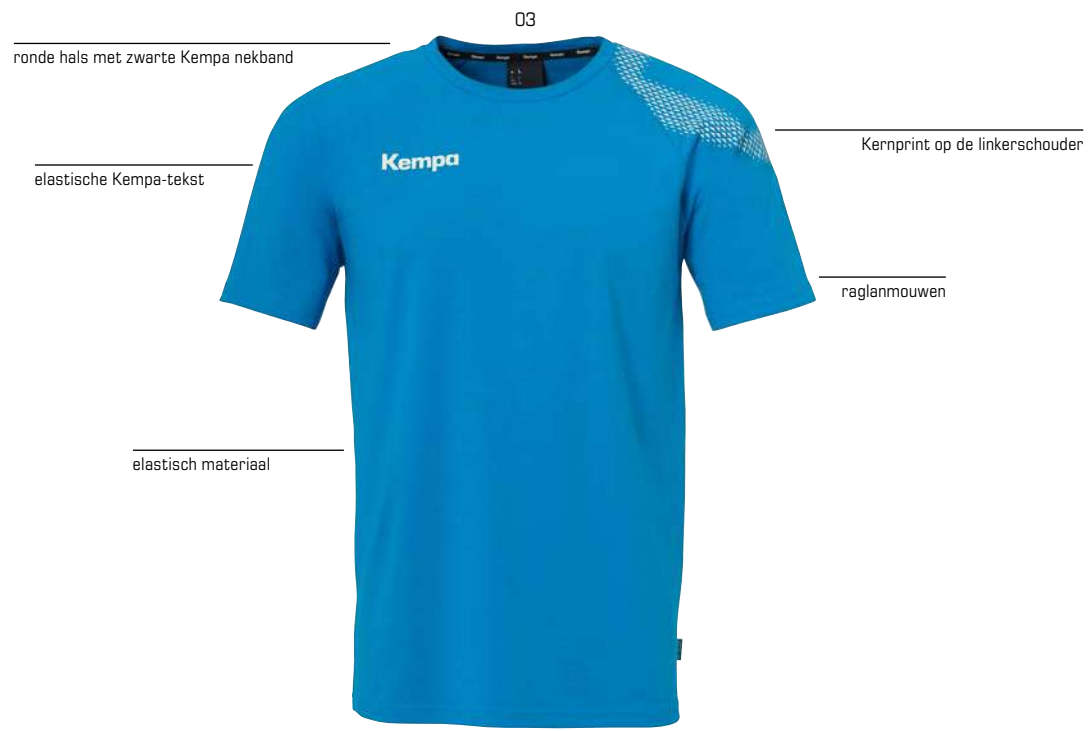

CORE 26 PANTS VROUWEN

Art. 2003666 54,99 EUR*

Andreas Wolff

elastisch materiaal

elastische tailleband met verstelbare koorden

zijzakken

Kernprint op de achterkant van het rechterbeen

beenmanchetten met open randen