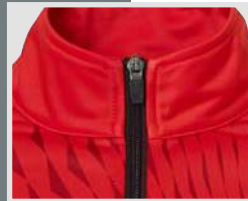

04

raglan mouwinzet

elastische Kempa en K-label prints

ritsen in contrastkleur

elastische rib in de tailleband

naemlabel aan de binnenkant van de kraag

wave print met driehoeks elementen

2face droge technologie

twee zakken met ritssluiting

manchetten met Kempa-tekst in contrastkleur

01

twee zakken met ritssluiting

2face droge technologie

ritsen aan de achterkant been manchetten

koord op tailleband

elastic Kempa print

lichte trainingsbroek