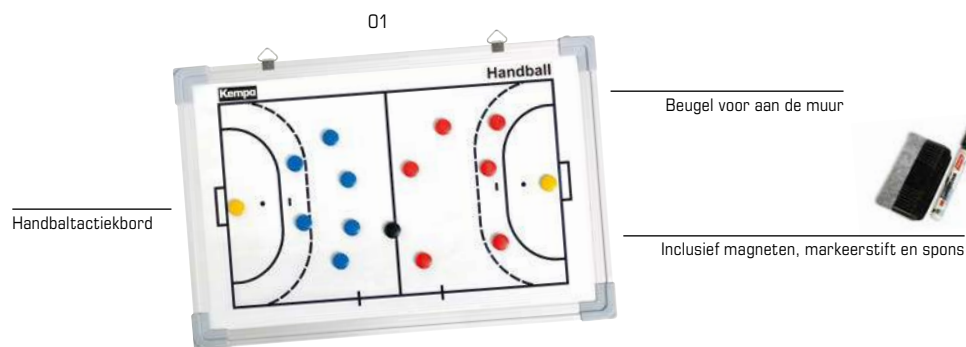

Art. 200121601

Maten Ø 15 cm **39,99 EUR***

Kleuren fluo geel, fluo oranje

Handbaltactiebord

Beugel voor aan de muur

Inclusief magneten, markeerstift en spons

Achteraanzicht

HANDBALTACTIEKBORD