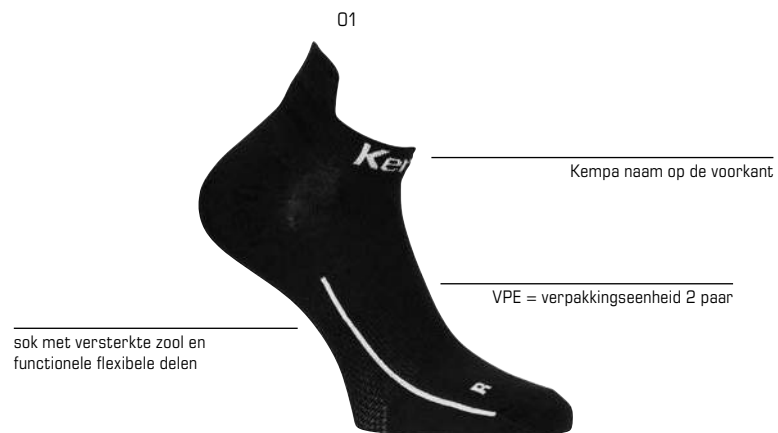

LOW CUT SOCKS

Art. 2003548 (2 paar)

Maten 31-35, 36-40, 41-45, 46-50
9,99 EUR*/2 Paar

Materiaal 68% katoen, 30% polyamid, 2% elastane

01 zwart, **02** wit